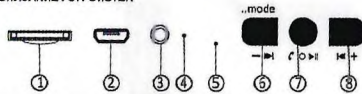

ОБЩАЯ ИНФОРМАЦИЯ

КОМПЛЕКТАЦИЯ:

- Bluetooth-наушники.
- USB-кабель для зарядки.
- AUX-кабель с разъемом 3,5 мм для проводного подключения.
- Инструкция по эксплуатации.

ХАРАКТЕРИСТИКИ:

- Наличие кнопок управления для приема вызовов, регулировки громкости и переключения треков.
- Автоматическое выключение при отсутствии Bluetooth-соединения.
- Совместимость с более ранними версиями Bluetooth.
- Воспроизведение с карт памяти формата microSD.
- Встроенный FM-приемник.
- Возможность проводного подключения через AUX-разъем диаметром 3,5 мм.

ЗАРЯД АККУМУЛЯТОРА

Если наушники не используются долгое время, их необходимо на время одного дня в месяц заряжать превентивно: не дожидаясь полного разряда батареи.

ОПИСАНИЕ УСТРОЙСТВА

1	Слот для карт памяти формата microSD.
2	Micro USB-порт для подключения к зарядному устройству.
3	Разъем диаметром 3,5 мм для проводного подключения.
4	Микрофон.
5	Светодиодный индикатор.
6	Кнопка регулировки громкости и переключения треков. При двойном нажатии происходит переключение режимов работы в следующей последовательности: "Bluetooth"/"карта памяти"/"FM-приемник".
7	Минусфункциональная кнопка для ответа на вызов и его завершения, воспроизведения и паузы, включения/выключения.
8	Кнопка регулировки громкости и переключения треков.

УПРАВЛЕНИЕ

РЕЖИМ BLUETOOTH

ПРОИГРЫВАТЕЛЬ

Включите устройство. Для воспроизведения музыки с карт памяти формата microSD вставьте ее в слот (1) до щелчка. Воспроизведение начнется автоматически. Для управления воспроизведением используйте кнопки (6–8). Поддерживаемые форматы файлов: WAV, MP3. Поддерживаемый объем карт памяти: от 128 МБ до 32 Гб.

РЕЖИМ РАДИО

ПРОВОДНОЙ РЕЖИМ

ТЕХНИЧЕСКИЕ ХАРАКТЕРИСТИКИ

Тип наушников	закрываемые
Импеданс, Ом	32
Версия Bluetooth	5.0
Профили Bluetooth	HFP, HSP, A2DP, AVCTP, AVRCP
Рабочие частоты, МГц	от 2400 до 2480
Диаметр мембраны, мм	40

Радиус действия, м	10
Чувствительность, дБ	105
Чувствительность микрофона, дБ	58
Разъемы и слоты	• порт micro USB для зарядки • разъем диаметром 3,5 мм для проводного подключения • слот для карт памяти
Время работы, ч	• режим ожидания — до 48 • режим разговора — до 4 • режим воспроизведения — до 4
Емкость литий-полимерного аккумулятора, мАч	150
Время заряда аккумулятора, ч	от 2 до 3
Напряжение заряда, В	5
Ток заряда, мА	300
Диапазон воспроизводимых частот, Гц	от 20 до 20000
Мощность передатчика, мВт	до 2,5
Диапазон частот FM-приемника, МГц	от 87,5 до 108
Тип разъема для карт памяти	microSD

РЕШЕНИЕ ПРОБЛЕМ

Проблема	Решение
Устройство не работает, не включается.	Зарядите аккумулятор.
Нет подключения к телефону, телевизору или другому Bluetooth-устройству.	Убедитесь, что устройство заряжено и находится в зоне досягаемости Bluetooth-устройства, с которым происходит сопряжение. Проверьте параметры Bluetooth-соединения на сопрягаемом устройстве и при необходимости выполните их сброс. Повторно установите сопряжение наушников с устройством.
Звук не воспроизводится.	Убедитесь, что наушники сопряжены с нужной техникой и выбраны в качестве устройства для воспроизведения.